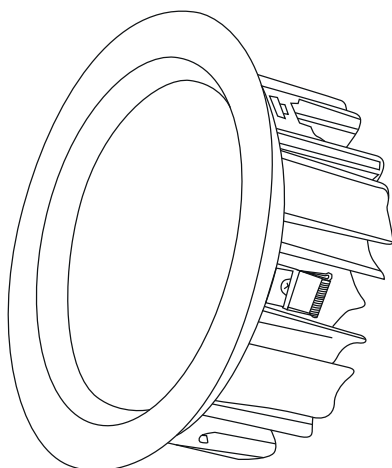

LISTO PARA EL FUTURO / FUTURE READY / PRÊT POUR L'AVENIR

- **ES** Fácil acceso a los componentes eléctricos con conectores rápidos que permiten hacer modificaciones o reparaciones de forma sencilla sin necesidad de desmontar la luminaria. Consultar manual de montaje de NTE para saber las herramientas necesarias.
- **EN** Easy access to electrical components with quick connectors that allow for easy modifications or repairs without disassembling the luminaire. Consult NTE assembly manual for the necessary tools.
- **FR** Accès facile aux composants électriques, avec des connecteurs rapides permettant des modifications ou des réparations simples sans démontage du luminaire. Consulter le manuel de montage de NTE pour connaître les outils nécessaires.