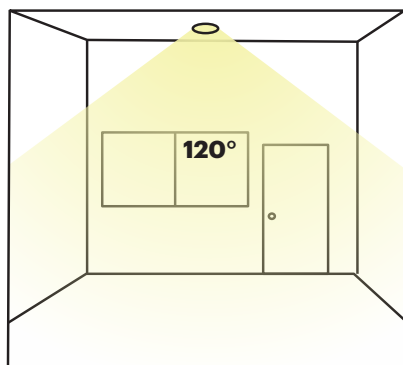

410x410x160 mm

MONTAJE / MOUNTING / INSTALLATION

- ES** Fácil instalación en techo. Encajable en un orificio de entre 195-200 mm de diámetro gracias a sus pestañas laterales.
- EN** Easy ceiling installation. Fitting in a 195-200 mm in diameter hole by lateral brackets.
- FR** Installation au plafond. Encastré dans un trou de 195-200 mm de diamètre grâce à ses cils latéraux.

Corte:
Ø 195 - 200 mm

ALTURA DE INSTALACIÓN / INSTALLATION HEIGHT / HAUTEUR D'INSTALLATION

- ES** Optimizada para instalaciones en techos a una altura de hasta 8 metros.
- EN** Optimized for ceiling up to 8 meters high installations.
- FR** Optimisée pour les installations sur les plafonds jusqu'à 8 mètres de hauteur.