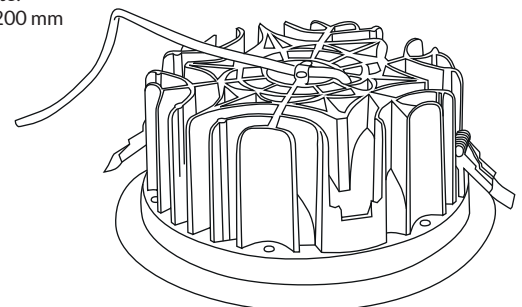

nte
MORE THAN LIGHT

DWEF

4K 6K

Exposiciones
Exhibitions
Expositions

Supermercados Supermarkets Supermarché	Oficinas Offices Bureaux
---	---------------------------------------

MEDIDAS / MEASURES / MESURES

1,1 Kg.

410x410x160 mm

MONTAJE / MOUNTING / INSTALLATION

- ES** Fácil instalación en techo. Encajable en un orificio de entre 195-200 mm de diámetro gracias a sus pestañas laterales.
- EN** Easy ceiling installation. Fitting in a 195-200 mm in diameter hole by lateral brackets.
- FR** Installation au plafond. Encastré dans un trou de 195-200 mm de diamètre grâce à ses cils latéraux.

Corte:
Ø 195 - 200 mm

ALTURA DE INSTALACIÓN / INSTALLATION HEIGHT / HAUTEUR D'INSTALLATION

- ES** Optimizada para instalaciones en techos a una altura de hasta 8 metros.
- EN** Optimized for ceiling up to 8 meters high installations.
- FR** Optimisée pour les installations sur les plafonds jusqu'à 8 mètres de hauteur.