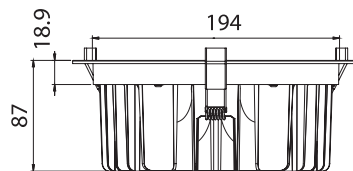

nte
MORE THAN LIGHT

DWEF

4K 6K

Exposiciones
Exhibitions
Expositions

Supermercados Supermarkets Supermarché	Oficinas Offices Bureaux
---	---------------------------------------

MEDIDAS / MEASURES / MESURES

1,1 Kg.

410x410x160 mm

MONTAJE / MOUNTING / INSTALLATION

- ES** Fácil instalación en techo. Encajable en un orificio de entre 195-200 mm de diámetro gracias a sus pestañas laterales.
- EN** Easy ceiling installation. Fitting in a 195-200 mm in diameter hole by lateral brackets.
- FR** Installation au plafond. Encastré dans un trou de 195-200 mm de diamètre grâce à ses cils latéraux.

Corte:
Ø 195 - 200 mm

ALTURA DE INSTALACIÓN / INSTALLATION HEIGHT / HAUTEUR D'INSTALLATION

- ES** Optimizada para instalaciones en techos a una altura de hasta 8 metros.
- EN** Optimized for ceiling up to 8 meters high installations.
- FR** Optimisée pour les installations sur les plafonds jusqu'à 8 mètres de hauteur.